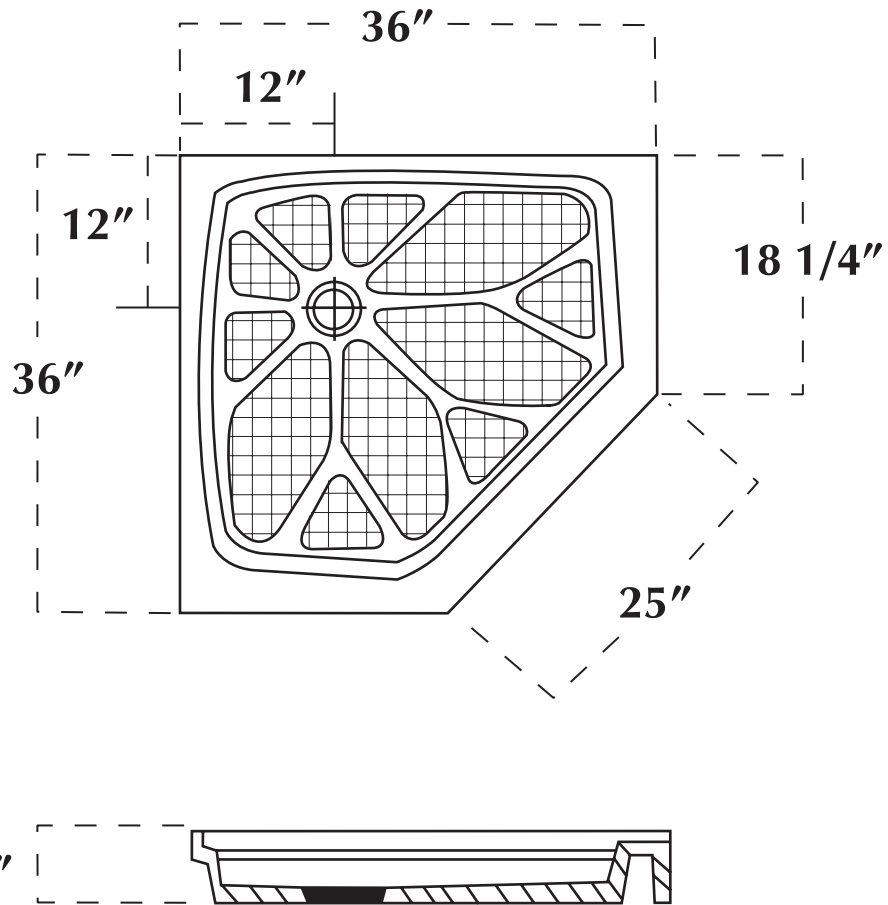

Shower Pan **36-CORNER**

36-CORNER PAN