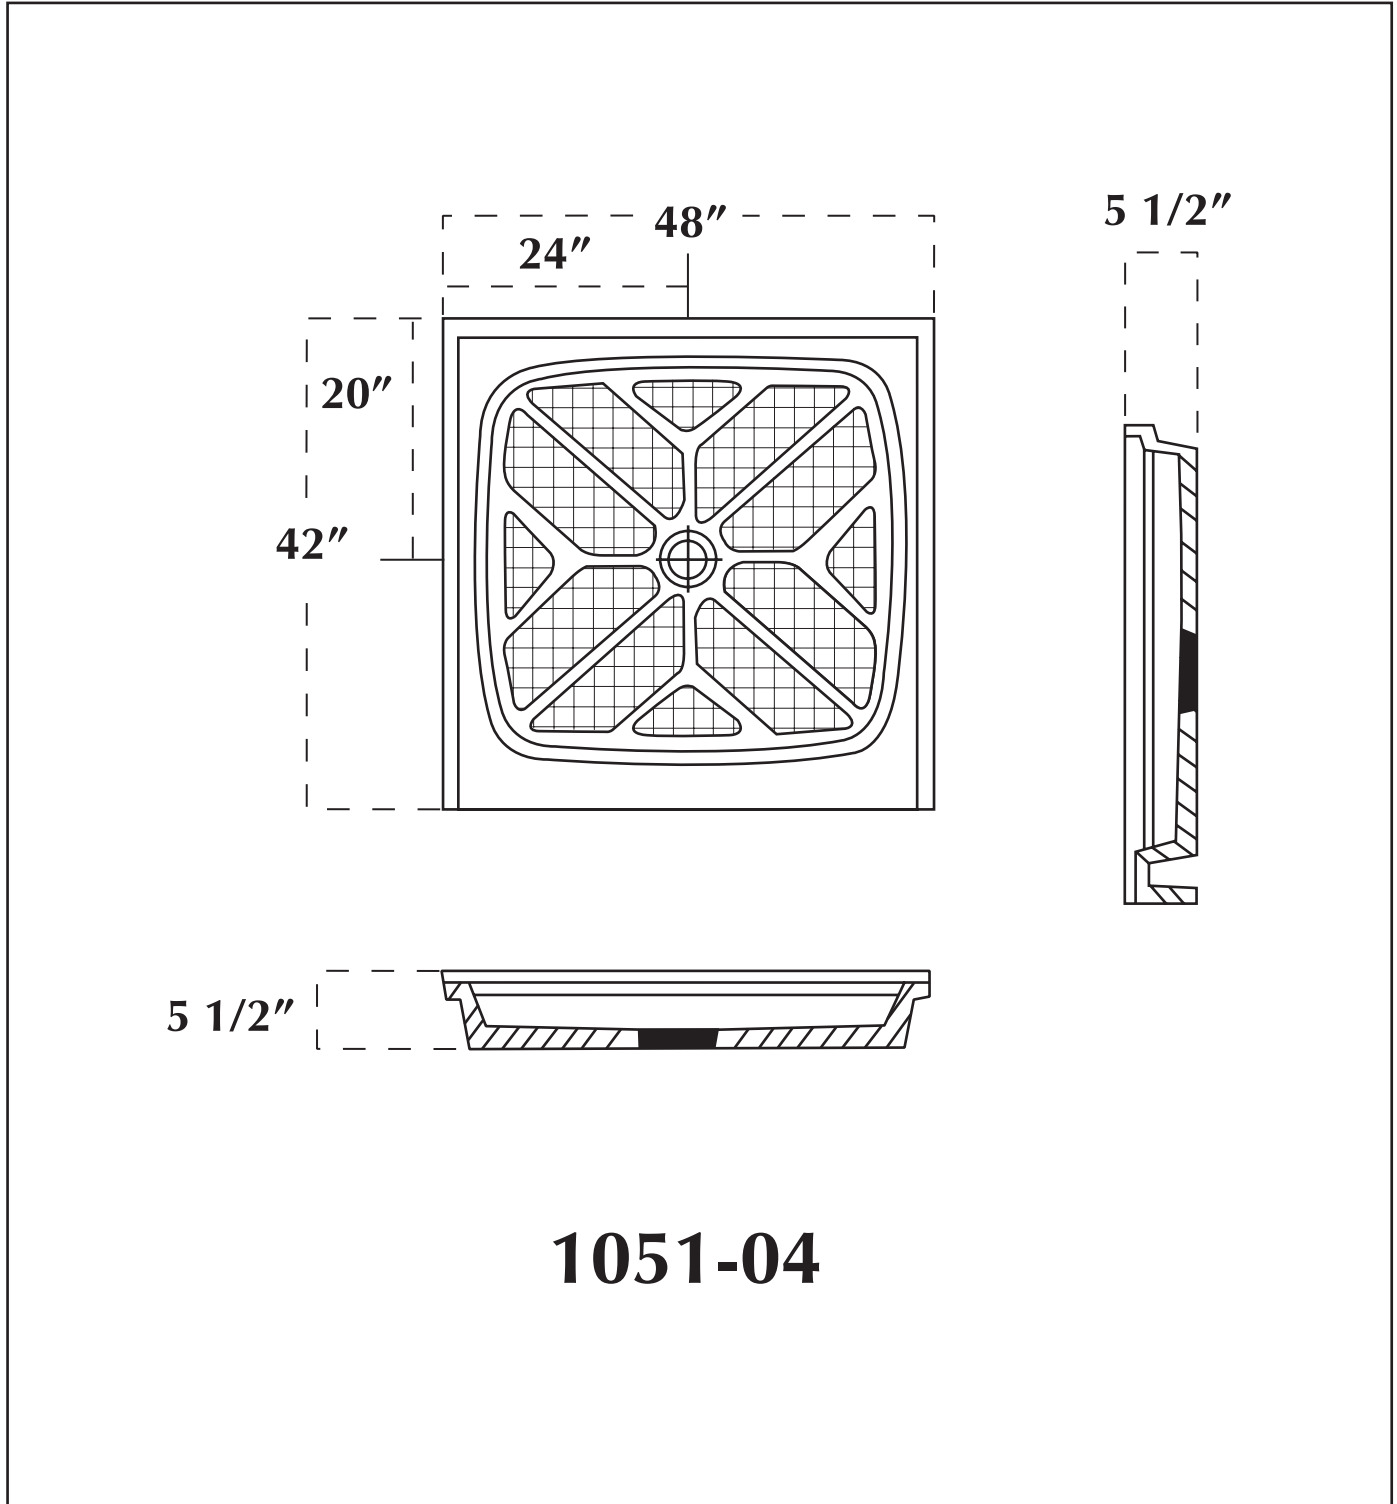

Shower Pan **1051-04**

**1051-04**